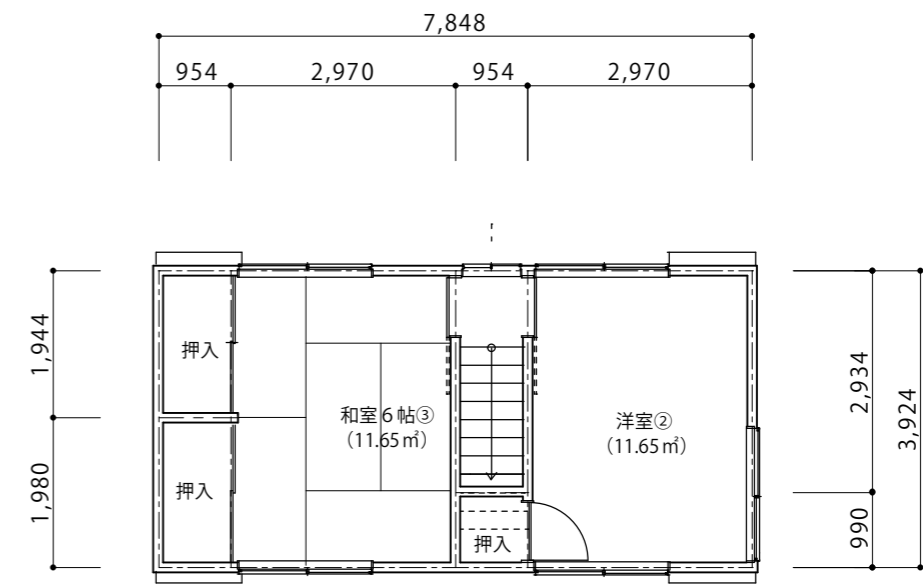

1階平面図

2階平面図

1階床面積	94.45㎡	27.36T
2階床面積	30.80㎡	9.32T
延床面積	129.90㎡	36.68T